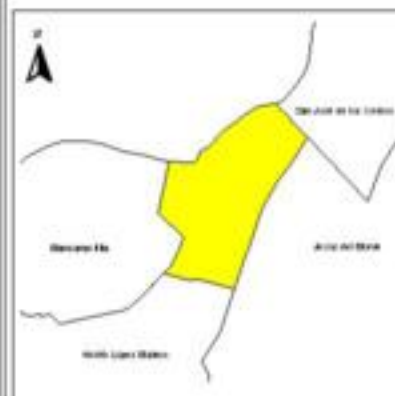

EVALUA DF
Consejo de Evaluación del
Desarrollo Social del
Distrito Federal

ÍNDICE DE DESARROLLO SOCIAL

Delegación: Cuajimalpa
Colonia: Amado Nervo
Grado de desarrollo: Bajo

Grado de Desarrollo Social

-  Muy bajo
-  Bajo
-  Medio
-  Alto
-  Sin dato